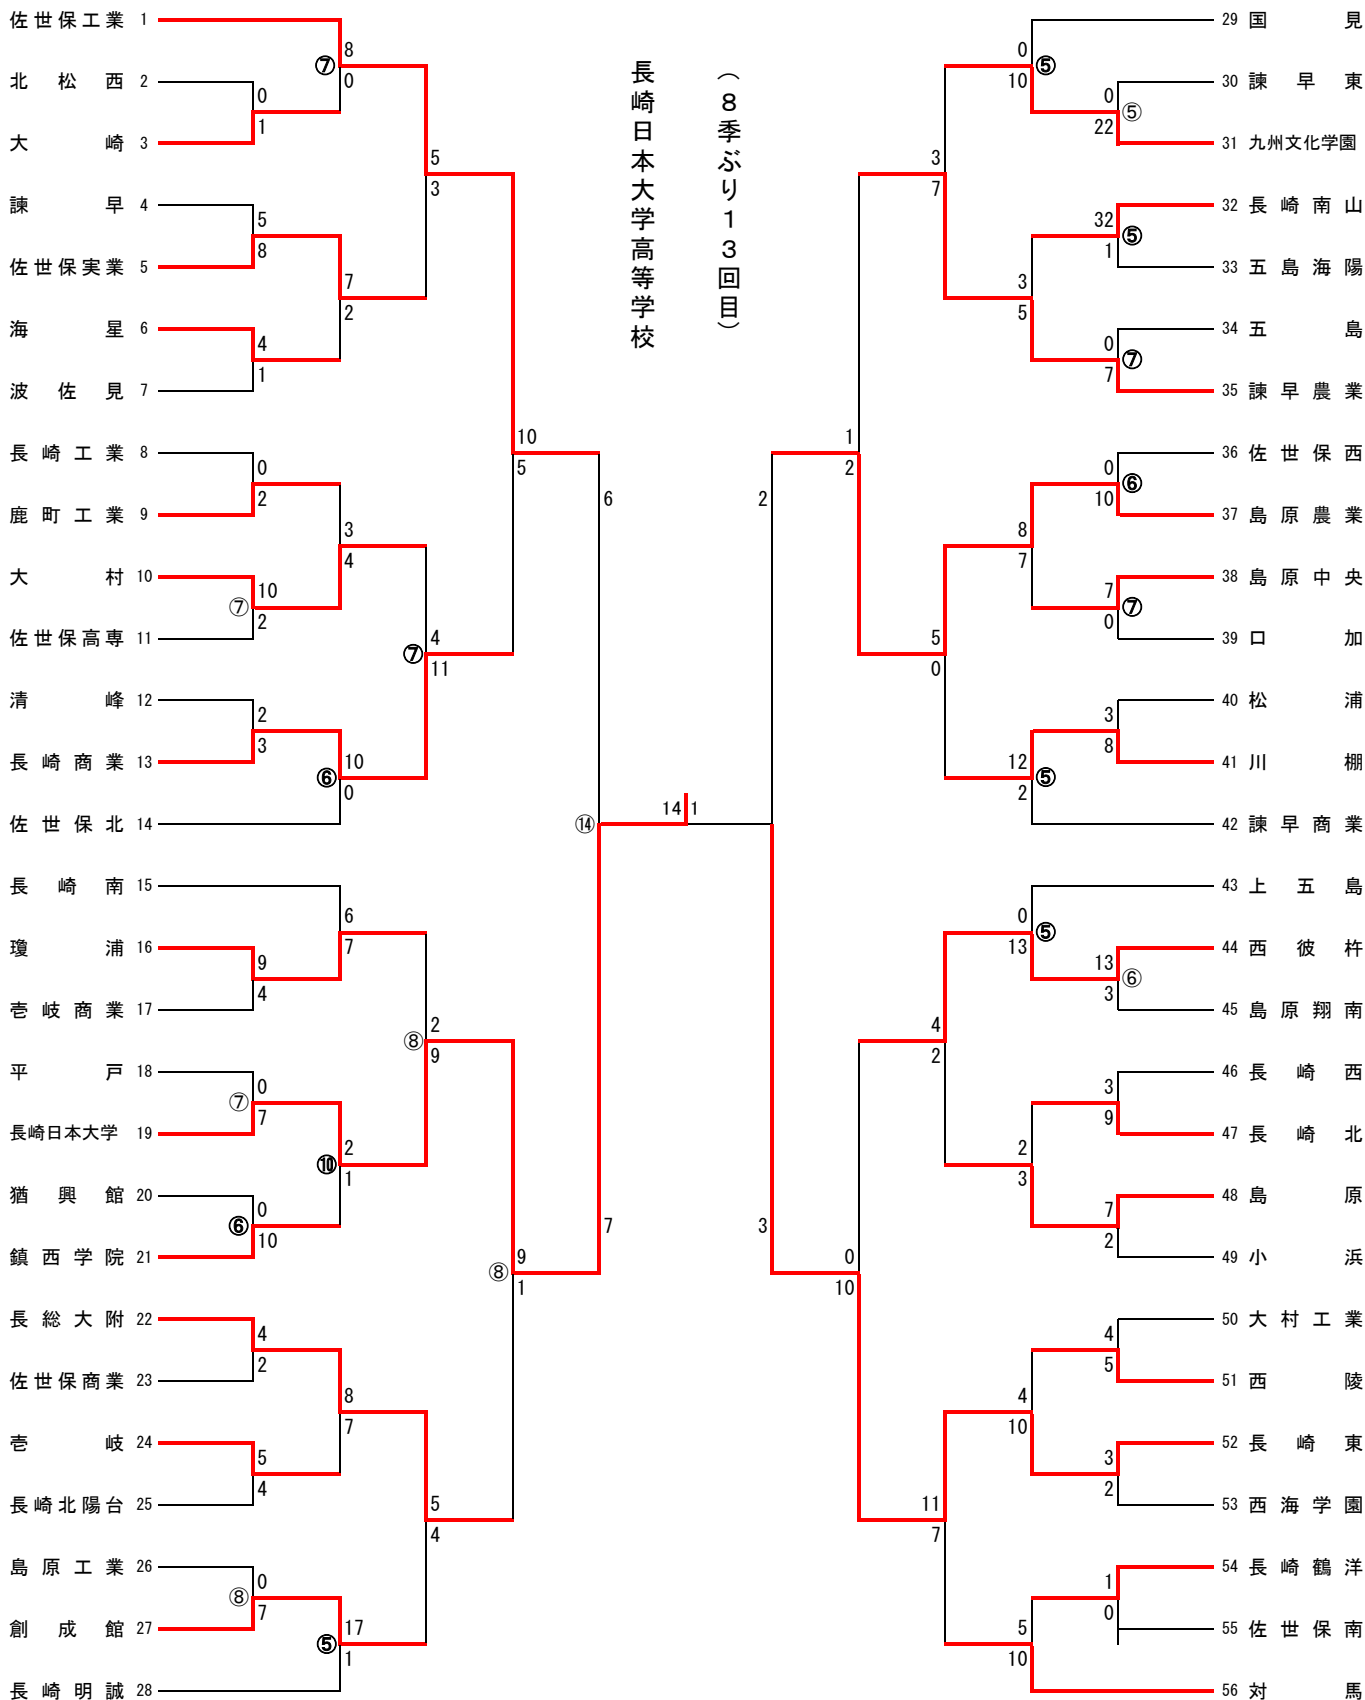

第139回 九州地区高等学校野球長崎県大会組合せ

平成28年 9月16日(金) ~ 9月25日(日)・10月1日(土)・8日(土)・9日(日)
 平成28年 9月16日(金) ~ 9月25日(日)・10月1日(土)

【長崎県営野球場】
 【佐世保市総合グラウンド野球場】

開始時間 3試合日 ① 9:30 ② 12:00 ③ 14:30
 2試合日 (1) 10:00 (2) 12:30

3回戦以降は、会場・時間の変更がある場合があります。